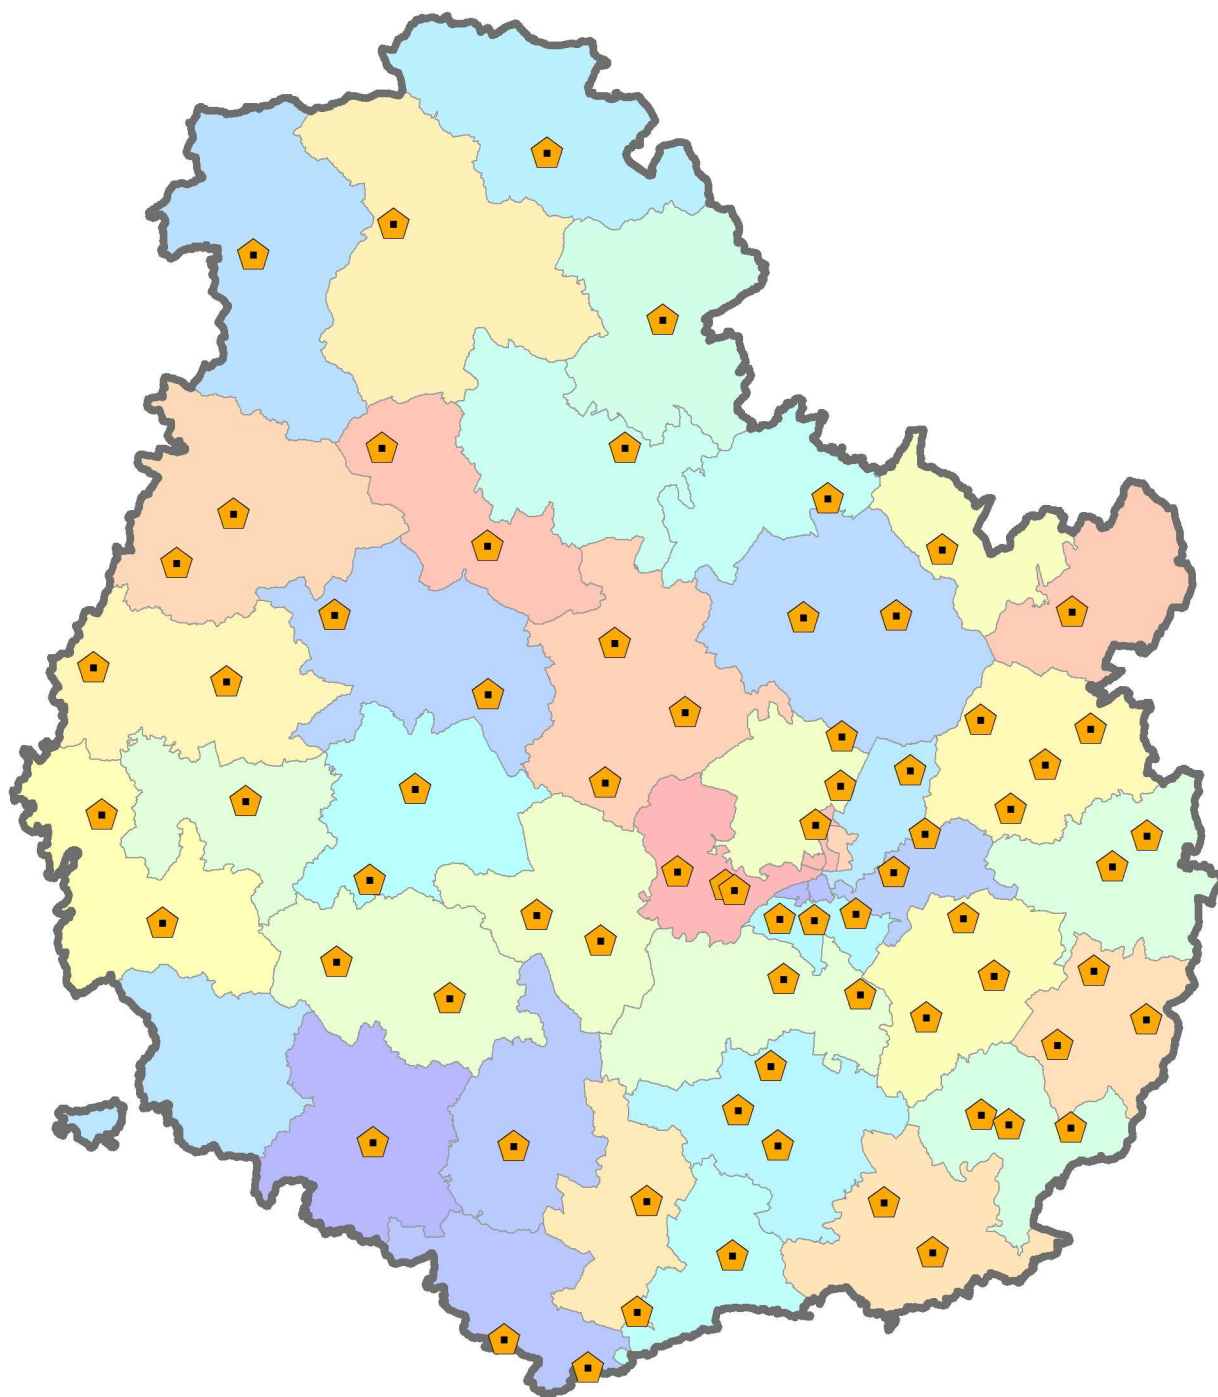

Les déchèteries en Côte-d'Or en 2008

Légende :

 Déchèteries

Conseil Général de la Côte d'Or
Pôle Interdirectionnel Jeunesse et Territoire
Direction Agriculture et Environnement
Service Environnement et Gestion Durable
Juillet 2008

0 10 20 Km
